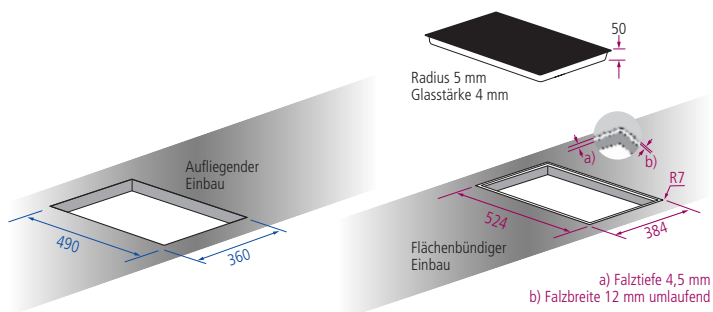

Kochzonen:
4 x 190 x 210 mm 2.100/3.000W
Brückenfunktion 3.700W

Ausführung	Bestell-Nr.	UVP*
IKT 800 O4 Rahmenlos	103975	1.324,00
Rahmen schwarz	103981	246,00

Abmessung: 380 x 520 mm
Ausschnitt Aufbau: 360 x 490 mm