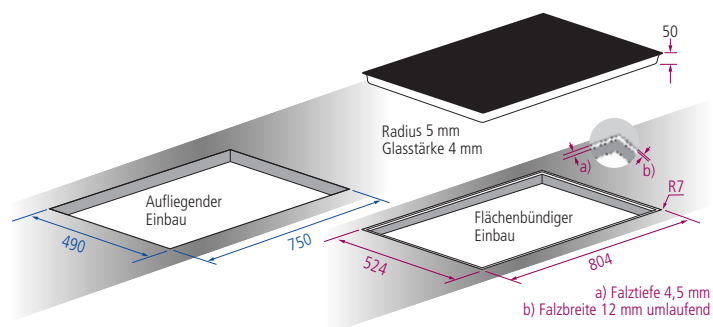

Abmessung: 800 x 520 mm
Ausschnitt Aufbau: 750 x 490 mm

IKT 800 O4 Okta

Induktionskochfeld mit Flexinduktion und zentraler Steuerung

Anschlusswert:
Spannung: AC 230V/2NAC 400V
Leistung: 7,4kW

Ausstattung und Funktionen:
Touchdisplay TC-Slim
Ankochautomatik
Powerstufe für jede Kochzone
Brückenfunktion links, rechts
Timer-/Pause-/Recallfunktion
Warmhaltestufe
Grillfunktion
Kindersicherung
Restwärmeanzeige

Kochzonen:
4 x 190 x 210 mm 2.100/3.000W
Brückenfunktion 3.700W

Ausführung	Bestell-Nr.	UVP*
IKT 800 O4 Rahmenlos	103975	1.324,00
Rahmen schwarz	103981	246,00