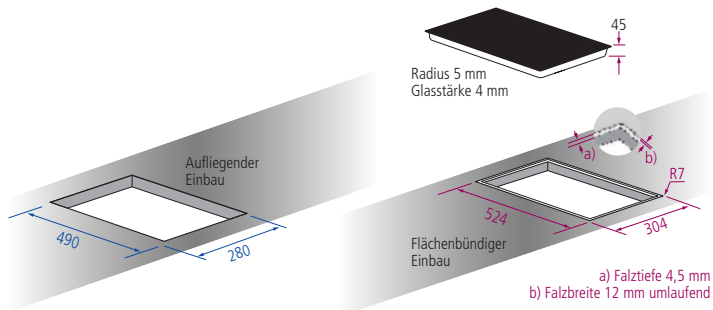

Ausführung	Bestell-Nr.	UVP*
Rahmenlos	1299808	549,00

Abmessung: 300 x 520 x 60 mm
Ausschnitt Aufbau: 275 x 494 mm

Abmessung: 900 x 350 mm
 Ausschnitt Aufbau: 880 x 330 mm

HKT 900 Hilite Panorama

Panorama Kochfeld mit 1,5 m Anschlussleitung, offene Adernenden
 TC- Lite Slider

Ausführung	Bestell-Nr.	UVP*
Rahmenlos	740899	964,00

KOCHELFELDER

Abmessung: 590 x 520 mm
 Ausschnitt Aufbau: 560 x 490 mm

HKT 600 Hilite

Glaskeramik Kochfeld mit 2 m Anschlusskabel, offene Adernenden
 Touch Control

Ausführung	Bestell-Nr.	UVP*
Rahmenlos	104752	479,00

Abmessung: 300 x 520 mm
 Ausschnitt Aufbau: 280 x 490 mm

HKT 300 Hilite

Domino Kochfeld mit 2 m Anschlusskabel mit Schuko Stecker montiert
 Touch Control