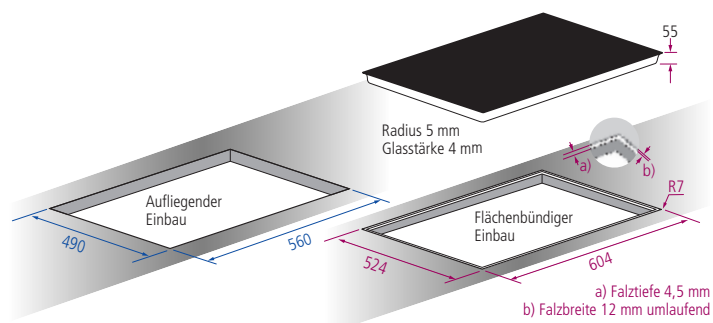

Klicken Sie auf das gewünschte Produkt 

Abmessung: 600 x 520 mm
Ausschnitt Aufbau: 560 x 490 mm

IKT 600 O4 Okta

Induktionskochfeld mit Flexinduktion und zentraler Steuerung

Anschlusswert:
Spannung: AC 230V/2NAC 400V
Leistung: 7,4kW

Ausführung	Bestell-Nr.	UVP*
Rahmenlos	1299808	549,00

Abmessung: 300 x 520 x 60 mm
Ausschnitt Aufbau: 275 x 494 mm

Abmessung: 900 x 350 mm
 Ausschnitt Aufbau: 880 x 330 mm

HKT 900 Hilite Panorama

Panorama Kochfeld mit 1,5 m Anschlussleitung, offene Adernenden
 TC- Lite Slider

Ausführung	Bestell-Nr.	UVP*
Rahmenlos	104752	479,00

Abmessung: 300 x 520 mm
 Ausschnitt Aufbau: 280 x 490 mm

HKT 300 Hilite

Domino Kochfeld mit 2 m Anschlusskabel mit Schuko Stecker montiert
 Touch Control