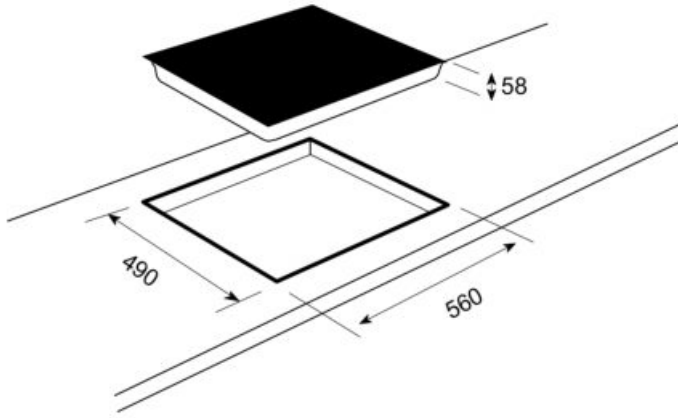

Abmessung: 590 x 520 mm
Ausschnitt Aufbau: 560 x 490 mm

KOCHELFELDER

IKT 300 Basic

Domino Induktionskochfeld mit 2 m Anschlusskabel mit offenen Adernenden
Schaltung TC-Easy

Anschlusswert:
Spannung: AC 230V
Leistung: 3,5kW

Ausführung	Bestell-Nr.	UVP*
Rahmenlos	1299808	549,00

Abmessung: 300 x 520 x 60 mm
Ausschnitt Aufbau: 275 x 494 mm

Abmessung: 900 x 350 mm
 Ausschnitt Aufbau: 880 x 330 mm

HKT 900 Hilite Panorama

Panorama Kochfeld mit 1,5 m Anschlussleitung, offene Adernenden
 TC- Lite Slider

Ausführung	Bestell-Nr.	UVP*
Rahmenlos	740899	964,00

KOCHELFELDER

Abmessung: 590 x 520 mm
 Ausschnitt Aufbau: 560 x 490 mm

HKT 600 Hilite

Glaskeramik Kochfeld mit 2 m Anschlusskabel, offene Adernenden
 Touch Control

Ausführung	Bestell-Nr.	UVP*
Rahmenlos	104752	479,00

Abmessung: 300 x 520 mm
 Ausschnitt Aufbau: 280 x 490 mm

HKT 300 Hilite

Domino Kochfeld mit 2 m Anschlusskabel mit Schuko Stecker montiert
 Touch Control