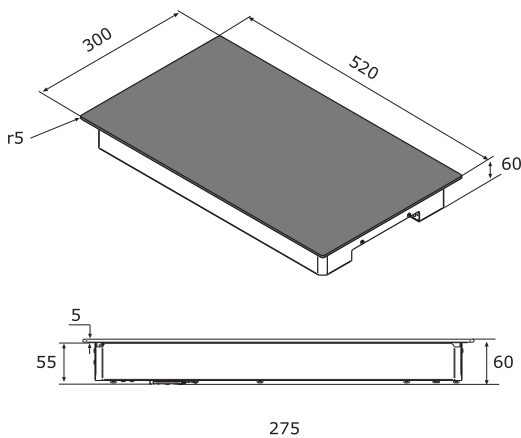

Abmessung: 590 x 520 mm
Ausschnitt Aufbau: 560 x 490 mm

KOCHELFELDER

IKT 300 Basic

Domino Induktionskochfeld mit 2 m Anschlusskabel mit offenen Adernenden
Schaltung TC-Easy

Anschlusswert:
Spannung: AC 230V
Leistung: 3,5kW

Ausführung	Bestell-Nr.	UVP*
Rahmenlos	1299808	549,00

Abmessung: 300 x 520 x 60 mm
Ausschnitt Aufbau: 275 x 494 mm

Abmessung: 900 x 350 mm
 Ausschnitt Aufbau: 880 x 330 mm

HKT 900 Hilite Panorama

Panorama Kochfeld mit 1,5 m Anschlussleitung, offene Adernenden
 TC- Lite Slider