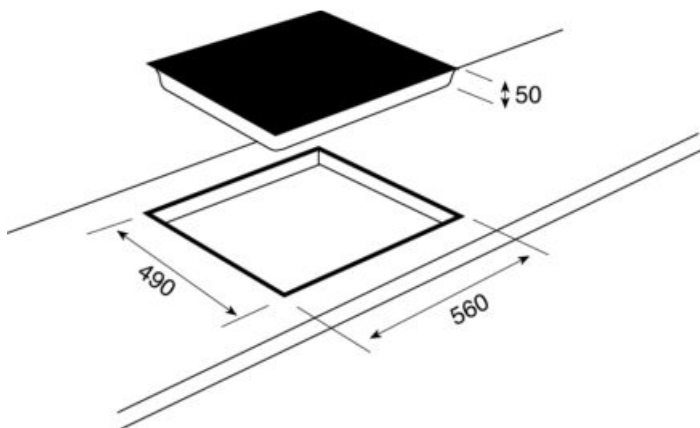

Ausführung	Bestell-Nr.	UVP*
Rahmenlos	1299808	549,00

Abmessung: 300 x 520 x 60 mm
Ausschnitt Aufbau: 275 x 494 mm

Abmessung: 900 x 350 mm
 Ausschnitt Aufbau: 880 x 330 mm

HKT 900 Hilite Panorama

Panorama Kochfeld mit 1,5 m Anschlussleitung, offene Adernenden
 TC- Lite Slider

Ausführung	Bestell-Nr.	UVP*
Rahmenlos	740899	964,00

KOCHELFELDER

Abmessung: 590 x 520 mm
 Ausschnitt Aufbau: 560 x 490 mm

HKT 600 Hilite

Glaskeramik Kochfeld mit 2 m Anschlusskabel, offene Adernenden
 Touch Control

Ausführung	Bestell-Nr.	UVP*
Rahmenlos	104752	479,00

Abmessung: 300 x 520 mm
 Ausschnitt Aufbau: 280 x 490 mm

HKT 300 Hilite

Domino Kochfeld mit 2 m Anschlusskabel mit Schuko Stecker montiert
 Touch Control