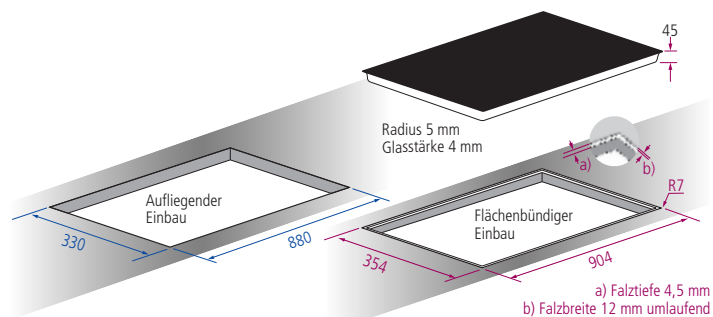

Abmessung: 590 x 520 mm
Ausschnitt Aufbau: 560 x 490 mm

KOCHELFELDER

IKT 300 Basic

Domino Induktionskochfeld mit 2 m Anschlusskabel mit offenen Adernenden
Schaltung TC-Easy

Anschlusswert:
Spannung: AC 230V
Leistung: 3,5kW

Ausstattung und Funktionen:
Powerstufe für beide Kochzonen
Timer
Kurzzeitwecker
Kindersicherung

Bedienteil:
Sicherheitsabschaltung
Restwärmeanzeige

Kochzonen:
1 x Ø 160 mm 1.200W (1.400W)
1 x Ø 200 mm 2.300W (3.000W)

Ausführung	Bestell-Nr.	UVP*
Rahmenlos	1299808	549,00

Abmessung: 300 x 520 x 60 mm
Ausschnitt Aufbau: 275 x 494 mm

Abmessung: 900 x 350 mm
 Ausschnitt Aufbau: 880 x 330 mm

HKT 900 Hilite Panorama

Panorama Kochfeld mit 1,5 m Anschlussleitung, offene Adernenden
 TC- Lite Slider