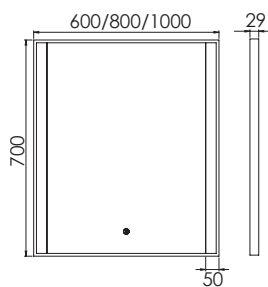

BAD

IP44 **Libra Square LED**

Rechteckiger eleganter Spiegel mit leichtem schwarzen Rahmen sorgt für eine ausgeglichene Ausleuchtung des Raumes.
An der Unterseite befindet sich eine Berührungstaste, mit der das Licht ein- und ausgeschaltet und mit einer leichten Berührung gedimmt werden kann.
Bei der Steuerung über einen Wandschalter, wird der Spiegel in der gleichen Helligkeitsstufe wie beim letzten Mal eingeschaltet.

- Stromversorgung: 230V, 12/12/12 Watt
- Farbtemperatur: 3000K

Ausführung	Bestell-Nr.	UVP*
600 x 700 mm Frame	105939	436,00
800 x 700 mm Frame	105940	527,00
1000 x 700 mm Frame	105941	527,00