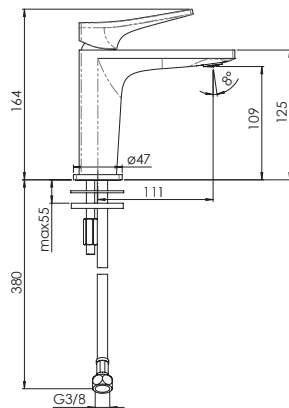

Gewährleistung der Sicherheit und Qualität der Lebensmittel

Für Produkte mit geringer chemischer Emission

BAD

Lochbohrung Ø 35 mm

Seven

Waschtisch-Hebelmischer mit Keramik-Kartusche, schwenkbar
 Temperaturbegrenzung, flexible Anschlussschläuche 3/8", Länge: 300 mm,
 in Kombination mit Ablaufgarnitur Klick-Klack

Lochbohrung Ø 35 mm

Seven XL

Waschtisch-Hebelmischer mit Keramik-Kartusche, schwenkbar
 Temperaturbegrenzung, flexible Anschlussschläuche 3/8", Länge: 300 mm,
 in Kombination mit Ablaufgarnitur Klick-Klack