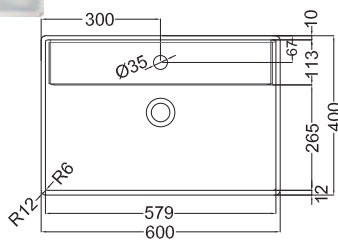

Ausführung	Bestell-Nr.	UVP*
chrom	107980	523,00
schwarz matt	107981	523,00
Ablaufgarnitur chrom	107974	65,00
Ablaufgarnitur schwarz matt	107975	85,00

Lochbohrung Ø 35 mm

BAD

NEU

BAD

Ausschnitt Ablauf: 580 x 380 mm
Beckentiefe: 100 mm