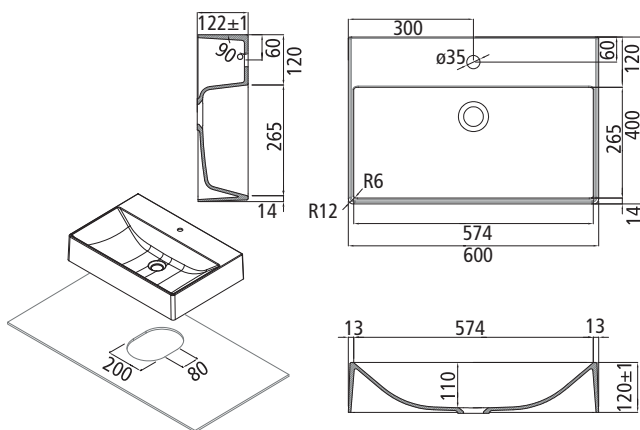

Aufbauhöhe: 60 mm

Ausschnitt Ablauf: 780 x 380 mm
Beckentiefe: 100 mm

D

Puro-D4 80

NEU

80

1

Duratek Waschtischbecken Halbeinbau, Höhe 60 mm
Halbeinbaubecken OHNE ÜBERLAUF zum Aufsetzen auf Waschtische mit
Hahnenbank, ein 35 mm Hahnloch vorgebohrt, ohne Ablaufgarnitur

Aufbauhöhe: 60 mm

NEU

BAD

Maße: 600 x 400 x 120 mm

D **Puro-T4 60** NEU

Duratek Waschtischbecken Aufbau, Höhe 120 mm
 Aufbaubecken OHNE ÜBERLAUF zum Aufsetzen auf Waschtische mit Hahnenbank, ein 35 mm Hahnloch vorgebohrt, ohne Ablaufgarnitur