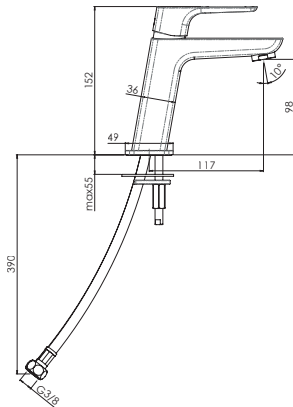

Capri

Waschtisch-Hebelmischer mit Keramik-Kartusche, schwenkbar
Temperaturbegrenzung, flexible Anschlusschläuche 3/8", Länge: 300 mm,
ohne Ablaufgarnitur

Ausführung	Bestell-Nr.	UVP*
chrom	105809	208,00
Klick-Klack Designablauf schwarz	106004	84,00
Klick-Klack Designablauf weiß	106005	84,00
Klick-Klack Designablauf chrom	106006	40,00

Lochbohrung Ø 35 mm