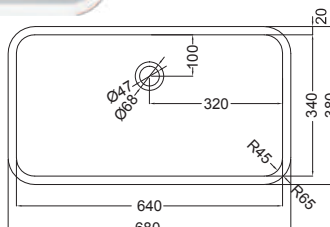

Aufbauhöhe: 120 mm

Maße: Ø 400 mm

NEU

BAD

D

Laguna 55

NEU

55

L

Duratek Waschtischbecken Aufbau, Höhe 120 mm, Beckentiefe 110 mm
 Aufbaubecken OHNE ÜBERLAUF zum Aufsetzen auf Waschtische, ohne
 Ablaufgarnitur

Ausführung	Bestell-Nr.	UVP*
schwarz	107788	409,00
weiß	107789	409,00
dunkelgrau	107790	409,00
salbeigrün	107791	409,00
Klick-Klack Designablauf schwarz	106004	84,00
Klick-Klack Designablauf weiß	106005	84,00
Klick-Klack Designablauf chrom	106006	40,00

Aufbauhöhe: 120 mm
 Laguna ist verfügbar ab Sommer 2025

Maße: 550 x 340 mm

Maße: 680 x 380 mm
Beckentiefe: 135 mm

Intenso 64

NEU

Duratek Waschtischbecken Unterbau
Unterbaubecken OHNE ÜBERLAUF, geeignet für den Unterbau bei Waschtischen, ohne Ablaufgarnitur