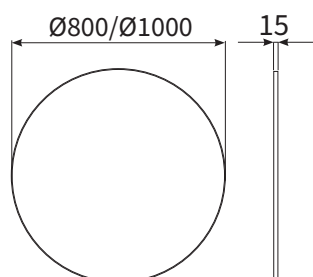

Ausführung	Bestell-Nr.	UVP*
450 x 900 mm - gebürstetes Messing	105948	488,00
450 x 900 mm - schwarz matt	105949	427,00
750 x 1200 mm - gebürstetes Messing	105950	641,00
750 x 1200 mm - schwarz matt	105951	580,00
800 x 800 mm - gebürstetes Messing	105952	550,00
800 x 800 mm - schwarz matt	105953	488,00
600 x 1000 mm - gebürstetes Messing	105954	550,00
600 x 1000 mm - schwarz matt	105955	488,00