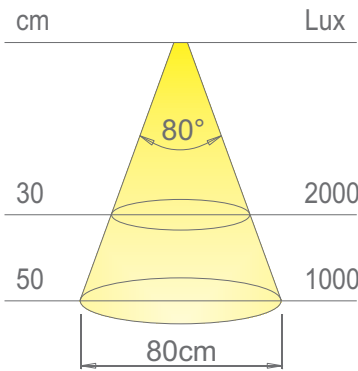

Spiegelschrankleuchte aus Aluminium mit Acrylabdeckung und integriertem Konverter.

2 Montagevarianten möglich:

- Klemmbefestigung an 6 mm Spiegel oder Glas
- Oberbodenmontage

Leistungsdaten:

Spannung: 230V
Leistung: ca. 16W/m
Lichtfarbe: 3.000°K

Dieses Produkt enthält ein Leuchtmittel mit der Energieeffizienzklasse F

BAD