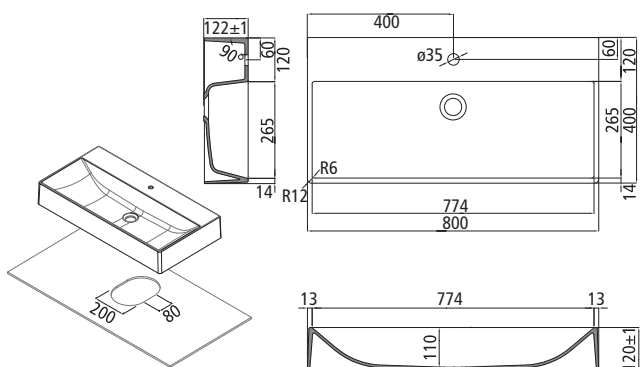

Maße: 800 x 400 x 120 mm

D **Puro-T4 80** NEU

Duratek Waschtischbecken Aufbau, Höhe 120 mm
Aufbaubecken OHNE ÜBERLAUF zum Aufsetzen auf Waschtische mit Hahnenbank, ein 35 mm Hahnloch vorgebohrt, ohne Ablaufgarnitur

Ausführung	Bestell-Nr.	UVP*
schwarz	105797	559,00
weiß	105798	559,00
dunkelgrau	105799	559,00
salbeigrün	107778	559,00
Klick-Klack Designablauf schwarz	106004	84,00
Klick-Klack Designablauf weiß	106005	84,00
Klick-Klack Designablauf chrom	106006	40,00

Aufbauhöhe: 120 mm