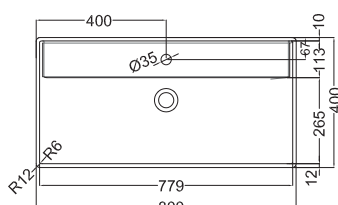

D

Puro-D4 60

NEU

60

1

Duratek Waschtischbecken Halbeinbau, Höhe 60 mm
Halbeinbaubecken OHNE ÜBERLAUF zum Aufsetzen auf Waschtische mit
Hahnenbank, ein 35 mm Hahnloch vorgebohrt, ohne Ablaufgarnitur

Ausführung	Bestell-Nr.	UVP*
schwarz	105788	439,00
weiß	105789	439,00
dunkelgrau	105790	439,00
salbeigrün	107785	439,00
Klick-Klack Designablauf schwarz	106004	84,00
Klick-Klack Designablauf weiß	106005	84,00
Klick-Klack Designablauf chrom	106006	40,00

Aufbauhöhe: 60 mm

Ausschnitt Ablauf: 780 x 380 mm
Beckentiefe: 100 mm

D

Puro-D4 80

NEU

80

1

Duratek Waschtischbecken Halbeinbau, Höhe 60 mm
Halbeinbaubecken OHNE ÜBERLAUF zum Aufsetzen auf Waschtische mit
Hahnenbank, ein 35 mm Hahnloch vorgebohrt, ohne Ablaufgarnitur