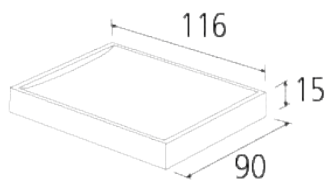

Maße: 60 x 59 x 60 mm

Maße: 60 x 83 x 141 mm

Glashalter

Für die Wandmontage, schraub- und klebbar, Messing

Ausführung	Bestell-Nr.	UVP*
schwarz matt lackiert	105968	101,00

Maße: 116 x 90 x 15 mm

Seifenschale