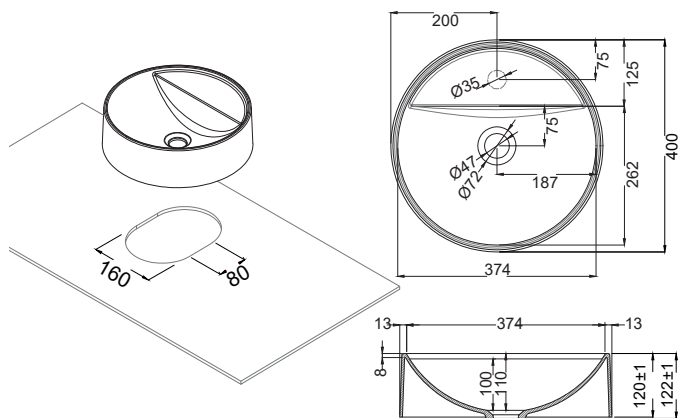

Puro T 40 Round

NEU

Duratek Waschtischbecken Aufbau, Höhe 120 mm, Beckentiefe 100 mm
Aufbaubecken OHNE ÜBERLAUF zum Aufsetzen auf Waschtische mit Hahnenbank, ein 35 mm Hahnloch ist nötig, ohne Ablaufgarnitur

Ausführung	Bestell-Nr.	UVP*
schwarz	107780	389,00
weiß	107781	389,00
dunkelgrau	107782	389,00
salbeigrün	107783	389,00
Klick-Klack Designablauf schwarz	106004	84,00
Klick-Klack Designablauf weiß	106005	84,00
Klick-Klack Designablauf chrom	106006	40,00

Aufbauhöhe: 120 mm