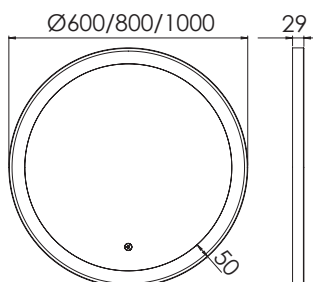

Maße: Ø 600/800/1000 mm

IP44 **Libra Round LED**

Runder eleganter Spiegel mit schlankem schwarzen Rahmen und breitem Lichtrand rund um die Spiegelfläche.
An der Unterseite befindet sich eine Berührungstaste, mit der das Licht ein- und ausgeschaltet und mit einer leichten Berührung gedimmt werden kann.
Bei der Steuerung über einen Wandschalter, wird der Spiegel in der gleichen Helligkeitsstufe wie beim letzten Mal eingeschaltet.

- Stromversorgung: 230V, 12/15/20 Watt
- Farbtemperatur: 3000K

Ausführung	Bestell-Nr.	UVP*
Ø 600 mm Frame	105936	427,00
Ø 800 mm Frame	105937	580,00
Ø 1000 mm Frame	105938	732,00