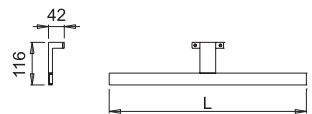

Spiegelschrankleuchte aus Aluminium mit Acrylabdeckung und integriertem Konverter.

2 Montagevarianten möglich:

- Klemmbefestigung an 6 mm Spiegel oder Glas
- Oberbodenmontage

Leistungsdaten:

Spannung: 230V
Leistung: ca. 16W/m
Lichtfarbe: 3.000°K

Dieses Produkt enthält ein Leuchtmittel mit der Energieeffizienzklasse F

BAD