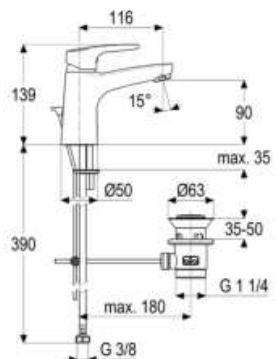

Alpha 350

Waschtisch-Hebelmischer mit Keramik-Kartusche
Temperatur- und Durchflussbegrenzung, flexible Anschlussschläuche 3/8"
1 1/4" Ablaufgarnitur, Länge: 300 mm

Ausführung	Bestell-Nr.	UVP*
HD chrom	103901	174,00
ND chrom	103902	213,00

Alpha 350 XL

Waschtisch-Hebelmischer mit Keramik-Kartusche
Temperatur- und Durchflussbegrenzung, flexible Anschlussschläuche 3/8"
1 1/4" Ablaufgarnitur, Länge: 300 mm

Ausführung	Bestell-Nr.	UVP*
HD chrom mit Ablaufgarnitur	103903	213,00
HD chrom ohne Ablaufgarnitur	103904	202,00

Alpha 350 Arco

Waschtisch-Hebelmischer mit Keramik-Kartusche, schwenkbar
Temperaturbegrenzung, flexible Anschlussschläuche 3/8"
1 1/4" Ablaufgarnitur, Länge: 300 mm

Ausführung	Bestell-Nr.	UVP*
HD chrom mit Ablaufgarnitur	103905	249,00
HD chrom ohne Ablaufgarnitur	103906	271,00

Alpha 100

Waschtisch-Hebelmischer mit Keramik-Kartusche
Temperaturbegrenzung, flexible Anschlussschläuche 3/8"
1 1/4" Ablaufgarnitur, Länge: 300 mm

Ausführung	Bestell-Nr.	UVP*
HD chrom	103907	138,00
schwarz matt	107092	289,00

Alpha 100 XL

Waschtisch-Hebelmischer mit Keramik-Kartusche
Temperaturbegrenzung, flexible Anschlussschläuche 3/8"
1 1/4" Ablaufgarnitur, Länge: 300 mm

Ausführung	Bestell-Nr.	UVP*
HD chrom	103908	155,00
schwarz matt	107093	301,00