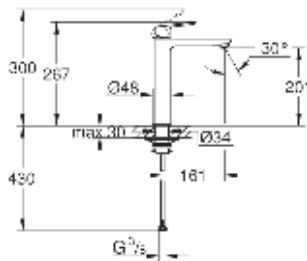

Cubeo XL

Waschtischarmatur mit Keramikkartusche, variabel einstellbare Mengenbegrenzung, Temperaturbegrenzung, Schnellbefestigungssystem

Ausführung	Bestell-Nr.	UVP*
chrom	107980	523,00
schwarz matt	107981	523,00
Ablaufgarnitur chrom	107974	65,00
Ablaufgarnitur schwarz matt	107975	85,00

Lochbohrung Ø 35 mm

BAD