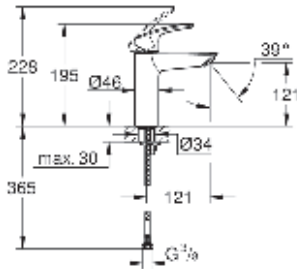

Lochbohrung Ø 35 mm

Eurosmart M

Waschtischarmatur mit Keramikkartusche, variabel einstellbare Mengenbegrenzung, Temperaturbegrenzung, Schnellbefestigungssystem
getrennte innenliegende Wasserwege – kein Kontakt mit Blei oder Nickel innerhalb der Armatur

Ausführung	Bestell-Nr.	UVP*
chrom	107968	240,00
schwarz matt	107969	312,00

Ablaufgarnitur chrom	107974	65,00
Ablaufgarnitur schwarz matt	107975	85,00

Eurosmart M Sensor

2 in 1 Waschtischarmatur Hybrid mit Sensor und Hebel, Hebelbetätigung hat Vorrang, Temperaturbegrenzung, mit Infrarotsensor für bidirektionale Kommunikation

getrennte innenliegende Wasserwege – kein Kontakt mit Blei oder Nickel innerhalb der Armatur, 6V Lithium Batterie Typ CR-P2, Batteriebensdauer ca. 7 Jahre

Ausführung	Bestell-Nr.	UVP*
chrom	107970	1.094,00
schwarz matt	107971	1.094,00

Ablaufgarnitur chrom	107974	65,00
Ablaufgarnitur schwarz matt	107975	85,00

Lochbohrung Ø 35 mm

Eurosmart XL

Waschtischarmatur mit Keramikkartusche, variabel einstellbare Mengenbegrenzung, Temperaturbegrenzung, Schnellbefestigungssystem
getrennte innenliegende Wasserwege – kein Kontakt mit Blei oder Nickel innerhalb der Armatur

Ausführung	Bestell-Nr.	UVP*
chrom	107972	630,00
schwarz matt	107973	819,00

Ablaufgarnitur chrom	107974	65,00
Ablaufgarnitur schwarz matt	107975	85,00