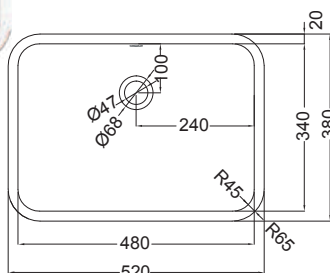

Maße: 520 x 380 mm
Beckentiefe: 135 mm

Intenso 48

NEU

Duratek Waschtischbecken Unterbau
Unterbaubecken OHNE ÜBERLAUF, geeignet für den Unterbau bei Waschtischen, ohne Ablaufgarnitur

Ausführung	Bestell-Nr.	UVP*
schwarz	105800	389,00
weiß	105801	389,00
dunkelgrau	105802	389,00
salbeigrün	107787	389,00
Klick-Klack Designablauf schwarz	106004	84,00
Klick-Klack Designablauf weiß	106005	84,00
Klick-Klack Designablauf chrom	106006	40,00