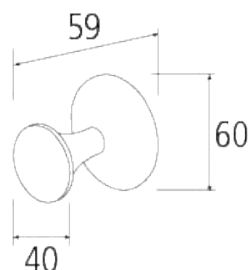

**Handtuchhalter**

40 cm, schraub- und klebbar, Aluminium

Ausführung	Bestell-Nr.	UVP*
schwarz matt lackiert	105960	208,00

Maße: 445 x 65 x 45 mm

**Handtuchstange**

schraub- und klebbar, Aluminium

Ausführung	Bestell-Nr.	UVP*
schwarz matt lackiert	105961	187,00

Maße: 335 x 45 x 45 mm

**Haken**

Zum Schrauben, Aluminium, Höhe 43 mm

Ausführung	Bestell-Nr.	UVP*
schwarz matt lackiert	105970	42,00

Maße: 40 x 43 x 40 mm

**Haken**

Zum Kleben, Aluminium, Höhe 60 mm

Ausführung	Bestell-Nr.	UVP*
schwarz matt lackiert	105971	75,00

Maße: 60 x 59 x 60 mm

Maße: 60 x 83 x 141 mm

Glashalter

Für die Wandmontage, schraub- und klebbar, Messing

Ausführung	Bestell-Nr.	UVP*
schwarz matt lackiert	105968	101,00

Maße: 116 x 90 x 15 mm

Seifenschale