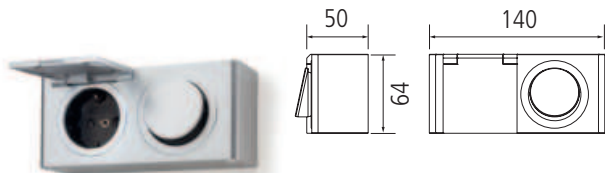

Block IP44

Schalter Steckdosenelement, Kunststoffgehäuse, 1 Schuko Stecker (230 V/max. 1.500 W) mit Kunststoffklappdeckel und 0,5 m Anschlussleitung (offene Adernenden). 1 Schalter mit 0,2 m Zuleitung (offene Adernenden)