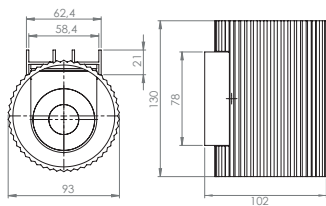

Sequenz Wandlampe

Sequenz Wandlampe bietet eine hervorragende Helligkeit, die den Raum ausreichend beleuchtet. Ihr Licht sorgt nicht nur für eine angenehme Atmosphäre, sondern gewährt auch eine gleichmäßige Ausleuchtung der Umgebung.

- Lumen: 340 lm
- Stromversorgung: 220 - 240V, 2x3 Watt
- Farbtemperatur: 3000K

Ausführung	Bestell-Nr.	UVP*
schwarz	105962	210,00
Aluminium	105963	210,00
gebürstetes Messing	105964	210,00
braun/Bronze	105965	210,00