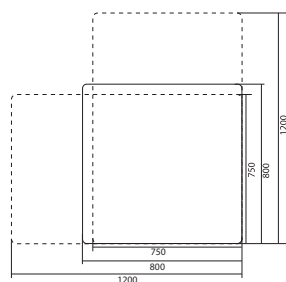

BAD

Refine Square

Refine Square ist mit minimalistischer Weichheit und schönen Details gestaltet. Der Spiegelrand ist abgeschragt und vermittelt zusammen mit den abgerundeten Ecken den Eindruck, dass Spiegel und Rahmen miteinander verschmelzen. Refine Square kann in beiden Richtungen montiert werden.

Ausführung	Bestell-Nr.	UVP*
450 x 900 mm - gebürstetes Messing	105948	488,00
450 x 900 mm - schwarz matt	105949	427,00
750 x 1200 mm - gebürstetes Messing	105950	641,00
750 x 1200 mm - schwarz matt	105951	580,00
800 x 800 mm - gebürstetes Messing	105952	550,00
800 x 800 mm - schwarz matt	105953	488,00
600 x 1000 mm - gebürstetes Messing	105954	550,00
600 x 1000 mm - schwarz matt	105955	488,00