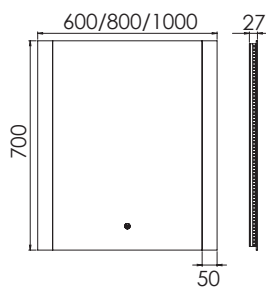

IP44 Vega Square LED

- Dekorieren Sie Ihren Raum mit einem rechteckigen, stimmungsvollen Spiegel, der mit seinen Lichtern beide Seiten des Spiegels beleuchtet.
- An der Unterseite befindet sich eine Berührungstaste, mit der das Licht ein- und ausgeschaltet und mit einer leichten Berührung gedimmt werden kann.
- Bei der Steuerung über einen Wandschalter, wird der Spiegel in der gleichen Helligkeitsstufe wie beim letzten Mal eingeschaltet.

- Stromversorgung: 230V, 12/12/12 Watt
- Farbtemperatur: 3000K

Ausführung	Bestell-Nr.	UVP*
600 x 700 mm Frame	105945	397,00
800 x 700 mm Frame	105946	488,00
1000 x 700 mm Frame	105947	580,00