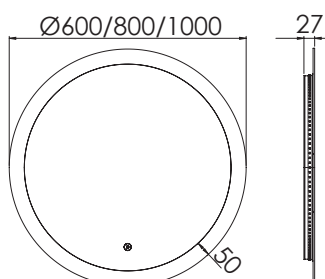

Maße: Ø 600/800/1000 mm

IP44 Vega Round LED

- Dekorieren Sie Ihren Raum mit einem runden, stimmungsvollen Spiegel, der mit seinen Lichtern beide Seiten des Spiegels beleuchtet.
- An der Unterseite befindet sich eine Berührungstaste, mit der das Licht ein- und ausgeschaltet und mit einer leichten Berührung gedimmt werden kann.
- Bei der Steuerung über einen Wandschalter, wird der Spiegel in der gleichen Helligkeitsstufe wie beim letzten Mal eingeschaltet.

- Stromversorgung: 230V, 12/15/20 Watt
- Farbtemperatur: 3000K

Ausführung	Bestell-Nr.	UVP*
Ø 600 mm Frame	105942	397,00
Ø 800 mm Frame	105943	488,00
Ø 1000 mm Frame	105944	671,00