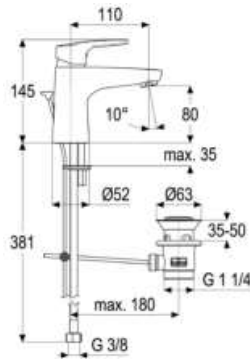

Lochbohrung Ø 35 mm

Lavabo ABH

Waschtisch-Hebelmischer mit Keramik-Kartusche, schwenkbar
Temperaturbegrenzung, flexible Anschlusschläuche 3/8", Länge: 300 mm,
ohne Ablaufgarnitur

Ausführung	Bestell-Nr.	UVP*
chrom	105811	187,00
Klick-Klack Designablauf schwarz	106004	84,00
Klick-Klack Designablauf weiß	106005	84,00
Klick-Klack Designablauf chrom	106006	40,00

Lochbohrung Ø 35 mm

Lochbohrung Ø 35 mm

Alpha 350

Waschtisch-Hebelmischer mit Keramik-Kartusche
Temperatur- und Durchflussbegrenzung, flexible Anschlussschläuche 3/8"
1 1/4" Ablaufgarnitur, Länge: 300 mm