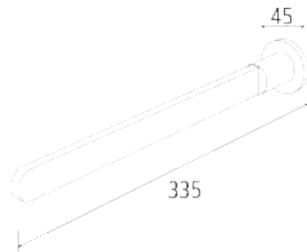

**Handtuchhalter**

40 cm, schraub- und klebbar, Aluminium

Ausführung	Bestell-Nr.	UVP*
schwarz matt lackiert	105960	208,00

Maße: 445 x 65 x 45 mm

**Handtuchstange**

schraub- und klebbar, Aluminium

Ausführung	Bestell-Nr.	UVP*
schwarz matt lackiert	105961	187,00

Maße: 335 x 45 x 45 mm

**Haken**

Zum Schrauben, Aluminium, Höhe 43 mm

Ausführung	Bestell-Nr.	UVP*
schwarz matt lackiert	105970	42,00

Maße: 40 x 43 x 40 mm

**Haken**

Zum Kleben, Aluminium, Höhe 60 mm

Ausführung	Bestell-Nr.	UVP*
schwarz matt lackiert	105971	75,00

Maße: 60 x 59 x 60 mm

Maße: 60 x 83 x 141 mm

Glashalter

Für die Wandmontage, schraub- und klebbar, Messing

Ausführung	Bestell-Nr.	UVP*
schwarz matt lackiert	105968	101,00

Maße: 116 x 90 x 15 mm

Seifenschale