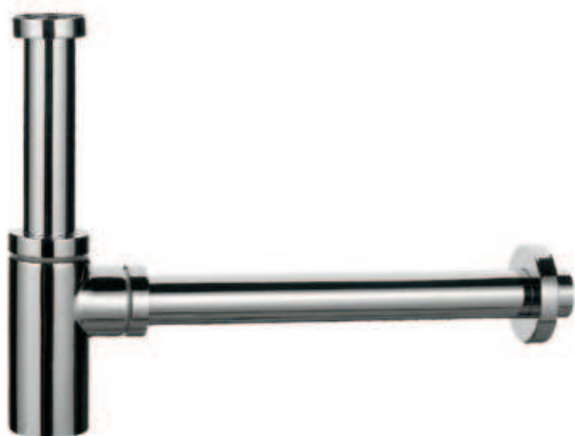

Ausführung	Bestell-Nr.	UVP*
1 1/4" x 32 mm	105742	46,00

Waschtisch-Siphon

Siphon inkl. Wandrosette

Ausführung	Bestell-Nr.	UVP*
1 1/4" x 32 mm	105196	20,30

Martino Waschtisch-Siphon

Design-Siphon inkl. Wandrosette
messing verchromt

Ausführung	Bestell-Nr.	UVP*
1 1/4" x 32 mm	105814	107,00

Geberit Clou

Waschbeckenanschluss mit Hebelbetätigung:

- Für Waschtische ohne Überlauf
- Länge und Höhe am Waschtisch adaptierbar
- Hygiene durch optimales Strömungsverhalten
- Waschtisch durch Waschbeckenanschluss Clou verschliessbar
- Betätigung über Hebelstange

Waschbeckenanschluss, Ablaufventil, Hebel und Stopfen im Lieferumfang enthalten.

Ausführung	Bestell-Nr.	UVP*
1 1/4" x 32 mm	107020	209,00