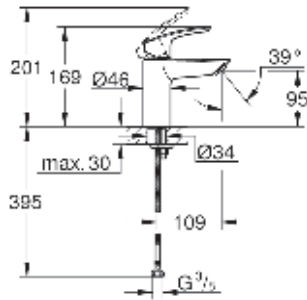

Eurosmart S

Waschtischarmatur mit Keramikkartusche, variabel einstellbare Mengenbegrenzung, Temperaturbegrenzung, Schnellbefestigungssystem
getrennte innenliegende Wasserwege – kein Kontakt mit Blei oder Nickel innerhalb der Armatur

Ausführung	Bestell-Nr.	UVP*
chrom	107965	208,00
schwarz matt	107966	270,00
chrom - Niederdruck	107967	333,00

Ablaufgarnitur chrom	107974	65,00
Ablaufgarnitur schwarz matt	107975	85,00

Niederdruckvariante mit Zugstangen-Ablaufgarnitur 1 1/4"