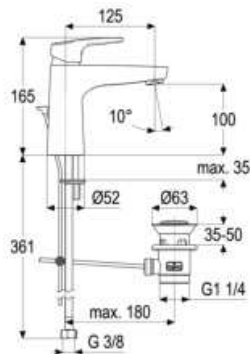

Alpha 350 Arco

Waschtisch-Hebelmischer mit Keramik-Kartusche, schwenkbar
Temperaturbegrenzung, flexible Anschlussschläuche 3/8"
1 1/4" Ablaufgarnitur, Länge: 300 mm

Ausführung	Bestell-Nr.	UVP*
HD chrom mit Ablaufgarnitur	103905	249,00
HD chrom ohne Ablaufgarnitur	103906	271,00