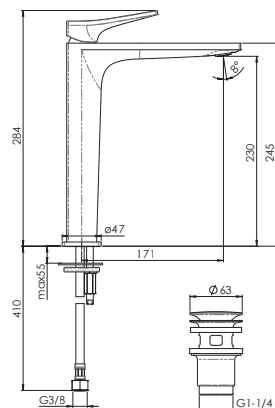

Gewährleistung der Sicherheit und Qualität der Lebensmittel

Für Produkte mit geringer chemischer Emission

BAD

Lochbohrung Ø 35 mm

Seven

Waschtisch-Hebelmischer mit Keramik-Kartusche, schwenkbar
 Temperaturbegrenzung, flexible Anschlussschläuche 3/8", Länge: 300 mm,
 in Kombination mit Ablaufgarnitur Klick-Klack

Lochbohrung Ø 35 mm

Seven XL

Waschtisch-Hebelmischer mit Keramik-Kartusche, schwenkbar
 Temperaturbegrenzung, flexible Anschlussschläuche 3/8", Länge: 300 mm,
 in Kombination mit Ablaufgarnitur Klick-Klack