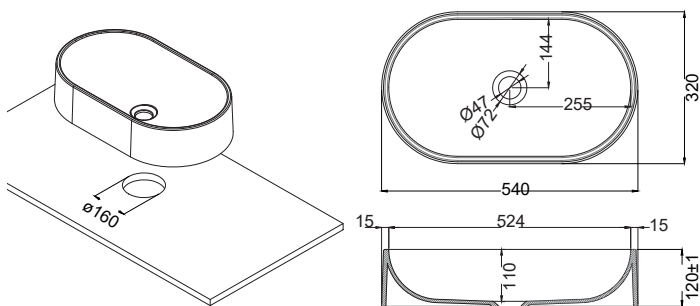

Laguna 55

NEU

55

L

Duratek Waschtischbecken Aufbau, Höhe 120 mm, Beckentiefe 110 mm
Aufbaubecken OHNE ÜBERLAUF zum Aufsetzen auf Waschtische, ohne
Ablaufgarnitur

Ausführung	Bestell-Nr.	UVP*
schwarz	107788	409,00
weiß	107789	409,00
dunkelgrau	107790	409,00
salbeigrün	107791	409,00
Klick-Klack Designablauf schwarz	106004	84,00
Klick-Klack Designablauf weiß	106005	84,00
Klick-Klack Designablauf chrom	106006	40,00

Aufbauhöhe: 120 mm
Laguna ist verfügbar ab Sommer 2025