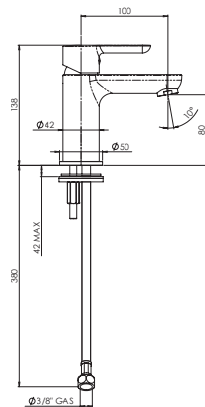

Acquario

Waschtisch-Hebelmischer mit Keramik-Kartusche, schwenkbar
Temperaturbegrenzung, flexible Anschlusschläuche 3/8", Länge: 300 mm,
ohne Ablaufgarnitur

Ausführung	Bestell-Nr.	UVP*
chrom	105810	208,00
Klick-Klack Designablauf schwarz	106004	84,00
Klick-Klack Designablauf weiß	106005	84,00
Klick-Klack Designablauf chrom	106006	40,00

Lochbohrung Ø 35 mm