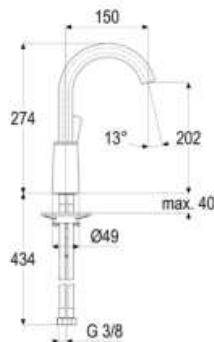

Alpha 100

Waschtisch-Hebelmischer mit Keramik-Kartusche
Temperaturbegrenzung, flexible Anschlussschläuche 3/8"
1 1/4" Ablaufgarnitur, Länge: 300 mm

Ausführung	Bestell-Nr.	UVP*
HD chrom	103907	138,00
schwarz matt	107092	289,00