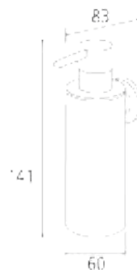

**Handtuchhalter**

40 cm, schraub- und klebbar, Aluminium

Ausführung	Bestell-Nr.	UVP*
schwarz matt lackiert	105960	208,00

Maße: 445 x 65 x 45 mm

**Handtuchstange**

schraub- und klebbar, Aluminium

Ausführung	Bestell-Nr.	UVP*
schwarz matt lackiert	105961	187,00

Maße: 335 x 45 x 45 mm

**Haken**

Zum Schrauben, Aluminium, Höhe 43 mm

Ausführung	Bestell-Nr.	UVP*
schwarz matt lackiert	105970	42,00

Maße: 40 x 43 x 40 mm

**Haken**

Zum Kleben, Aluminium, Höhe 60 mm

Ausführung	Bestell-Nr.	UVP*
schwarz matt lackiert	105971	75,00

Maße: 60 x 59 x 60 mm

Maße: 60 x 83 x 141 mm

Glashalter

Für die Wandmontage, schraub- und klebbar, Messing

Ausführung	Bestell-Nr.	UVP*
schwarz matt lackiert	105968	101,00

Maße: 116 x 90 x 15 mm

Seifenschale

Für die Wandmontage, schraub- und klebbar, Messing

Ausführung	Bestell-Nr.	UVP*
schwarz matt lackiert	105967	143,00

Maße: 60 x 83 x 185 mm

Seifenspender

Für die Wandmontage, schraub- und klebbar, Messing

Ausführung	Bestell-Nr.	UVP*
schwarz matt lackiert	105969	179,00