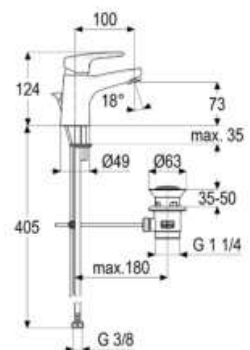

Alpha 100 XL

Waschtisch-Hebelmischer mit Keramik-Kartusche
Temperaturbegrenzung, flexible Anschlussschläuche 3/8"
1 1/4" Ablaufgarnitur, Länge: 300 mm

Ausführung	Bestell-Nr.	UVP*
HD chrom	103908	155,00
schwarz matt	107093	301,00