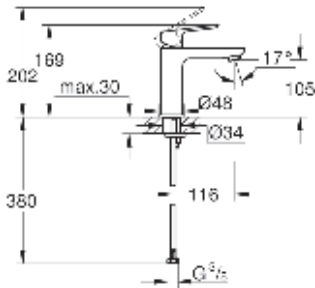

Cubeo M

Waschtischarmatur mit Keramikkartusche, variabel einstellbare Mengenbegrenzung, Temperaturbegrenzung, Schnellbefestigungssystem

Ausführung	Bestell-Nr.	UVP*
chrom	107978	273,00
schwarz matt	107979	355,00
Ablaufgarnitur chrom	107974	65,00
Ablaufgarnitur schwarz matt	107975	85,00

Lochbohrung Ø 35 mm