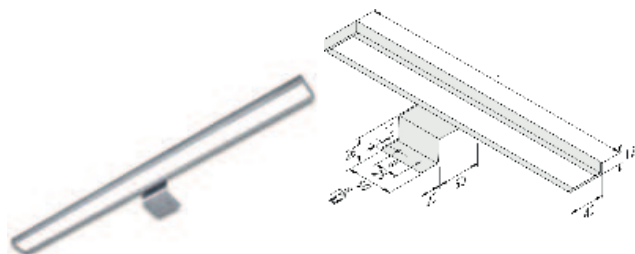

Lugano

Edelstahlfarbig
Konverter und Schalter nicht im Lieferumfang enthalten.
Varianten 900 - 1.400 mm mit zwei Befestigungen

Ausführung		Bestell-Nr.	UVP*
400 mm	7W	105484	128,00
600 mm	9W	105485	156,00
900 mm	14W	105486	211,00
1.200 mm	18W	105487	268,00
1.400 mm	21W	105488	325,00
Konverter 30W 12-fach		4492200	60,00
Adapterkabel Dynamic-2P		105468	4,90

Dynamic Controller

Funkfernbedienung für Dynamic-2P Leuchten max. 120W pro Empfänger

Ausführung		Bestell-Nr.	UVP*
Empfänger + 4-Kanal Fernbedienung		105464	205,00
Empfänger + Anbau-Fernbedienung		105465	148,00
Empfänger + Einbau-Fernbedienung		105466	181,00
Empfänger zur Erweiterung		105467	90,00
4-fach Verteiler		4410012	14,90