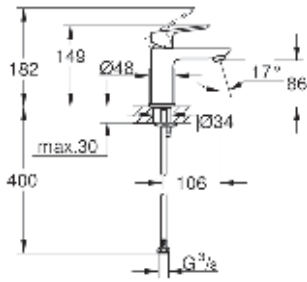

Cubeo S

Waschtischarmatur mit Keramikkartusche, variabel einstellbare Mengenbegrenzung, Temperaturbegrenzung, Schnellbefestigungssystem

Ausführung	Bestell-Nr.	UVP*
chrom	107976	238,00
schwarz matt	107977	309,00
Ablaufgarnitur chrom	107974	65,00
Ablaufgarnitur schwarz matt	107975	85,00

Lochbohrung Ø 35 mm