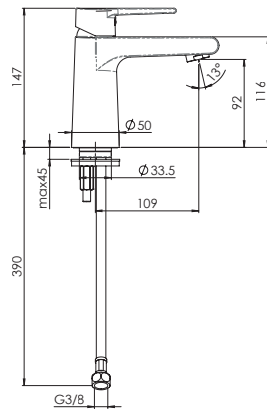

Capri

Waschtisch-Hebelmischer mit Keramik-Kartusche, schwenkbar
Temperaturbegrenzung, flexible Anschlusschläuche 3/8", Länge: 300 mm,
ohne Ablaufgarnitur

Ausführung	Bestell-Nr.	UVP*
chrom	105809	208,00
Klick-Klack Designablauf schwarz	106004	84,00
Klick-Klack Designablauf weiß	106005	84,00
Klick-Klack Designablauf chrom	106006	40,00

Lochbohrung Ø 35 mm

Acquario

Waschtisch-Hebelmischer mit Keramik-Kartusche, schwenkbar
Temperaturbegrenzung, flexible Anschlusschläuche 3/8", Länge: 300 mm,
ohne Ablaufgarnitur

Ausführung	Bestell-Nr.	UVP*
chrom	105810	208,00
Klick-Klack Designablauf schwarz	106004	84,00
Klick-Klack Designablauf weiß	106005	84,00
Klick-Klack Designablauf chrom	106006	40,00

Lochbohrung Ø 35 mm

Lavabo ABH

Waschtisch-Hebelmischer mit Keramik-Kartusche, schwenkbar
Temperaturbegrenzung, flexible Anschlusschläuche 3/8", Länge: 300 mm,
ohne Ablaufgarnitur

Ausführung	Bestell-Nr.	UVP*
chrom	105811	187,00
Klick-Klack Designablauf schwarz	106004	84,00
Klick-Klack Designablauf weiß	106005	84,00
Klick-Klack Designablauf chrom	106006	40,00

Lochbohrung Ø 35 mm